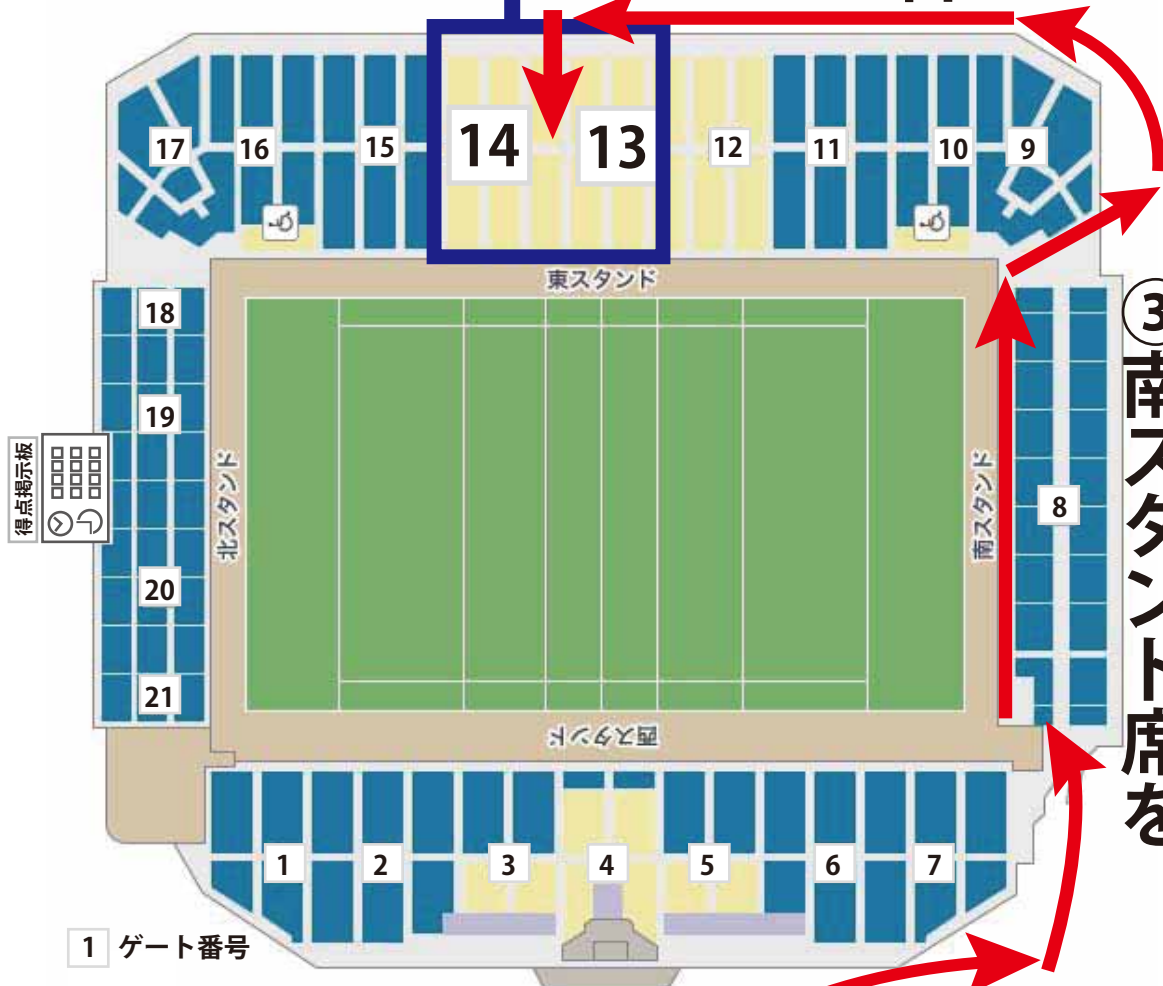

11月27日 秩父宮ラグビー場 座席案内

大集合 集合場所

④ 東スタンド裏側を通過して、
13・14番ゲートへ!

③ 南スタンド席を
通り抜けます

正面階段は登らず
② 右へ進みます

① 中大テントへ
(応援グッズを受け取る)

秩父宮ラグビー場の、正門からお入り頂きますと、右前方に、中央大学ラグビー部のテントがあります。
中大テント はじめにお立ち寄りください。
↓
<< 応援グッズを配布いたします >>
↓
応援グッズ をお受け取り頂いてから、
↓
13・14番ゲートへお越しください。
13・14番ゲート周辺の一般席を中心に、観客席を中大ブルーに染めて、選手の活躍を応援しましょう!

正門

JR
← 千駄ヶ谷駅方面

東京メトロ
外苑前駅方面 →